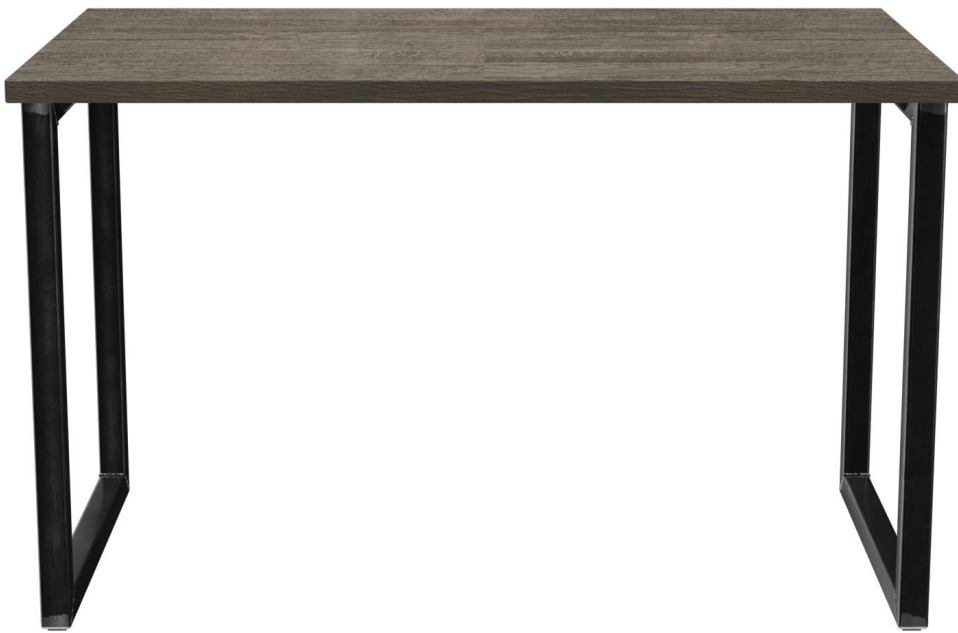

ESSTISCH RICKON

Der selbstbewusste Look: unser Esstisch Rickon im Industrial-Look. Das robuste, rechteckige Stahlgestell – transparent lackiert, um das natürliche Erscheinungsbild zu erhalten – bietet standsichere Stabilität und ein selbstbewusstes Design. Die Tischplatte kann sowohl mit High-Pressure Laminat-Platten (Compact Slim), als auch mit Massivholz und diversen anderen Tischplatten individualisiert werden. Ideal geeignet als Esstisch für Innenbereiche in Restaurants und Kantinen. Den Esstisch Rickon gibt es ebenfalls in einer Ausführung als Stehtisch – passend als Produktfamilie.

- für alle eckigen Plattenformate geeignet
- inkl. Filz-Bodengleiter
- rustikaler Industrial Look

473,00 €

ESSTISCH RICKON

Deine gewählte Variante

Produktdetails

Artikelnummer:	101IAT
Modell:	Rickon
Produktart:	Esstisch
Gestellmaterial:	Stahl
Gestellfarbe:	Rohstahl transparent lackiert
Fußart:	T40
Montagestatus:	nicht montiert
Tischplattentiefe:	68 cm
Tischplattenmaterial:	Ercus (Massivholz Eiche)
Tischplattenfarbe:	smoke
Kantenstärke:	30 mm
Tischplattenstärke:	30 mm
Größe Tischgestell:	118 x 58
Tischplattenbreite:	120 cm

Technische Daten

Artikelnummer:	101IAT
Modell:	Rickon
Produktart:	Esstisch
Einsatzbereich:	Indoor
Höhe:	76 cm
Breite:	120 cm
Tiefe:	68 cm
Gewicht:	32.7 kg
Tischplattenmaterial:	Ercus (Massivholz Eiche)
Nicht geeignet für:	Schwimmbäder
Tischplattenbreite:	120 cm