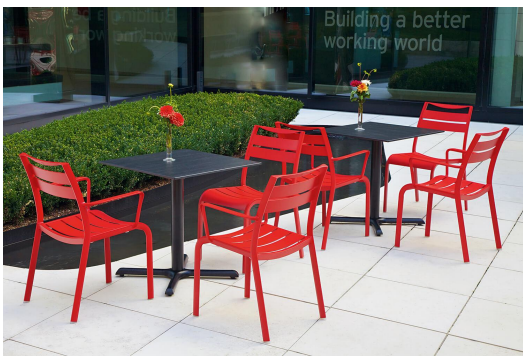

ESSTISCH KINA

Ein schlichter Allrounder ist der Tisch Kina mit seinem geraden Zehenfuß. Zum schwarz lackierten Stahlgestell können verschiedene Tischplatten kombiniert werden. Kina ist in Esstisch- oder Stehtischhöhe erhältlich, mit FLAT-Technologie ausgestattet und für den Indoor- ebenso wie für den Outdoor-Einsatz geeignet. Die hydraulisch gelagerten Bodengleiter des FLAT Systems passen sich automatisch an Bodenunebenheiten an und sorgen so für einen sicheren Stand – wackelnde Tische gehören der Vergangenheit an. Das patentierte System reagiert sofort auf den Untergrund und garantiert eine stabile Positionierung des Tisches.

- witterungsbeständig und pflegeleicht durch Pulverbeschichtung
- robustes und standsicheres Stahlgestell
- wackelfrei dank flexibler Bodenausgleichssysteme

280,00 €

ESSTISCH KINA

Deine gewählte Variante

Einsatzbereich: Outdoor

Höhe: 73.2 cm

Breite: 60 cm

Tiefe: 60 cm

Gewicht: 18.4 kg

Tischplattenbreite: 60 cm

ESSTISCH KINA

ESSTISCH KINA