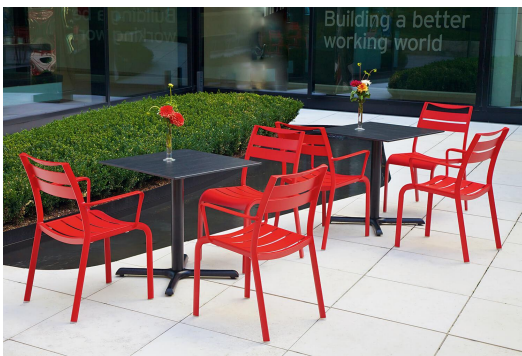

ESSTISCH KINA

Ein schlichter Allrounder ist der Tisch Kina mit seinem geraden Zehenfuß. Zum schwarz lackierten Stahlgestell können verschiedene Tischplatten kombiniert werden. Kina ist in Esstisch- oder Stehtischhöhe erhältlich, mit FLAT-Technologie ausgestattet und für den Indoor- ebenso wie für den Outdoor-Einsatz geeignet. Die hydraulisch gelagerten Bodengleiter des FLAT Systems passen sich automatisch an Bodenunebenheiten an und sorgen so für einen sicheren Stand – wackelnde Tische gehören der Vergangenheit an. Das patentierte System reagiert sofort auf den Untergrund und garantiert eine stabile Positionierung des Tisches.

- witterungsbeständig und pflegeleicht durch Pulverbeschichtung
- robustes und standsicheres Stahlgestell
- wackelfrei dank flexibler Bodenausgleichssysteme

301,00 €

ESSTISCH KINA

Deine gewählte Variante

Einsatzbereich: Outdoor

Höhe: 73.2 cm

Breite: 80 cm

Tiefe: 80 cm

Gewicht: 23.8 kg

Tischplattenbreite: 80 cm

ESSTISCH KINA

ESSTISCH KINA