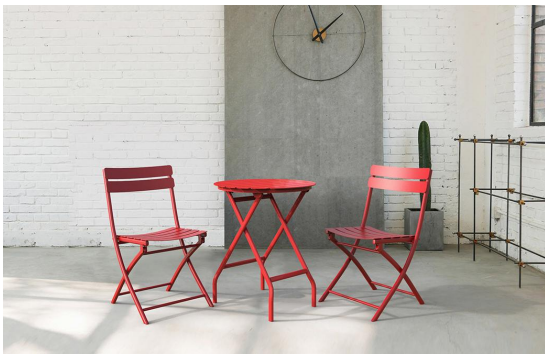

ESSTISCH BAILA T

Aber bitte mit Farbe! Der moderne Biergartentisch BailaT ist ein Klappentisch aus witterungsbeständigem Metall (Aluminium) und ideal für die gastronomische Nutzung im Außenbereich. Das leichte Aluminiumgestell ist pulverbeschichtet. Zur Auswahl steht eine ausgesuchte Farbauswahl aus knalligen Farben. Einfach praktisch! Das Biergarten-Set aus Tisch und Stühle lässt sich bei Nichtgebrauch einfach platzsparend verräumen.

154,00 €

ESSTISCH BAILA T

Deine gewählte Variante

Produktdetails

Artikelnummer:	101HU9
Modell:	Baila T
Produktart:	Esstisch
Gestellmaterial:	Aluminium A6
Gestellfarbe:	dunkelrot pulverbeschichtet
Bodengleiter:	Kunststoff inklusive
Klappbar:	ja
Montagestatus:	komplett montiert
Größe Tischgestell:	59,5 cm x 59,5 cm

Technische Daten

Artikelnummer:	101HU9
Modell:	Baila T
Produktart:	Esstisch
Einsatzbereich:	Outdoor
Höhe:	75.6 cm
Breite:	59.5 cm
Tiefe:	59.5 cm
Gewicht:	7.4 kg

ESSTISCH BAILA T

ESSTISCH BAILA T