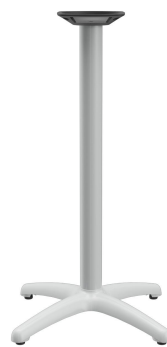

STEHTISCH **KENAN**