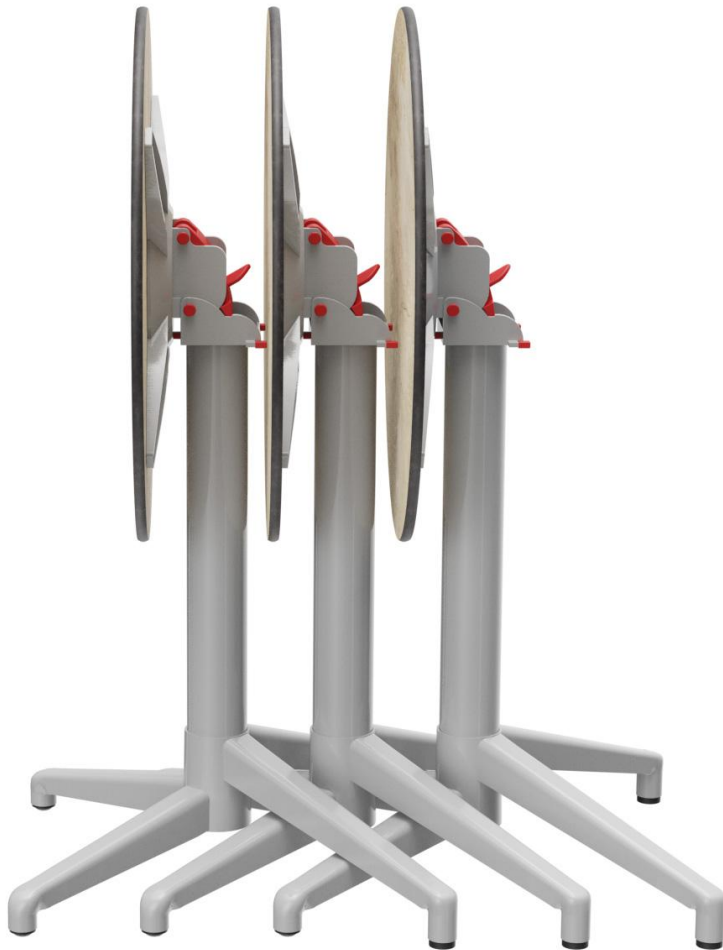

ESSTISCH SVEN

Vielseitig einsetzbar und praktisch im Handling ist der seitenstapelbare Tisch Sven. Das Gestell aus pulverbeschichtetem Aluminium ist mit verschiedenen Tischplatten kombinierbar. Durch den Kippmechanismus lassen sich die Tische platzsparend seitlich stapeln.

293,00 €

ESSTISCH SVEN

Deine gewählte Variante

Produktdetails

Artikelnummer: 101DLZ

Modell: Sven

Produktart: Esstisch

Gestellmaterial: Aluminium

Gestellfarbe: silber
pulverbeschichtet

Fußart: K100

Klappbar: ja

Montagestatus: nicht montiert

Tischplattentiefe: 60 cm

Tischplattenmaterial: Sendo (Massivholz)

Tischplattenfarbe: Teakholz
unbehandelt

Kantenstärke: 24 mm

Modell: Sven

Produktart: Esstisch

Einsatzbereich: Outdoor

Höhe: 76.2 cm

Breite: 60 cm

Tiefe: 60 cm

Gewicht: 10 kg

Nicht geeignet für: Schwimmbäder