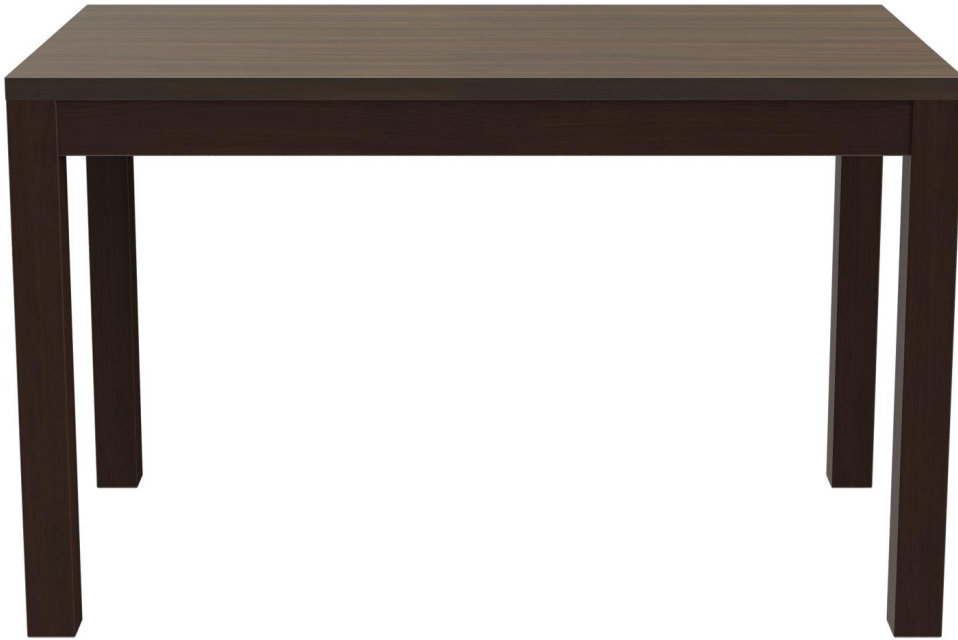

ESSTISCH DUNIA

Schlicht, klassisch und universell einsetzbar ist Dunia. Das Modell ist als Couchtisch, Esstisch, halbhohler Tisch und Stehtisch in unterschiedlichen Größen verfügbar. Das Gestell aus massivem Buchenholz ist in den Beiztönen Nußbaum, Meranobraun und Schwarz erhältlich. Der Esstisch und Stehtisch ist zusätzlich in Eiche natur verfügbar. Es kann mit verschiedenen Tischplatten kombiniert werden - sodass sich Dunia in moderne wie klassische Gastronomieambiente einfügt. Die halbhohen Tische und Stehtische können optional mit einem Edelstahlfußsteg ausgestattet werden.

313,00 €

ESSTISCH DUNIA

Deine gewählte Variante

Produktdetails

Artikelnummer:	101DFH	Produkt aus nachhaltigem Holz:	ja
Modell:	Dunia		
Produktart:	Esstisch		
Gestellmaterial:	Buche		
Gestellfarbe:	nussbaum gebeizt und lackiert		
Fußart:	120 x 68		
Montagestatus:	nicht montiert		
Tischplattentiefe:	68 cm		
Tischplattenmaterial:	Vario Strong (Spanplatte mit HPL)		
Tischplattenfarbe:	nussbaum		
Kantenstärke:	29 mm		
Tischplattenstärke:	29 mm		
Größe Tischgestell:	120 cm x 68 cm (LxB)		
Tischplattenbreite:	120 cm		
Produziert in Deutschland oder Europa:	ja		

ESSTISCH DUNIA

Deine gewählte Variante

Technische Daten

Artikelnummer: 101DFH

Modell: Dunia

Produktart: Esstisch

Einsatzbereich: Indoor

Höhe: 75 cm

Breite: 120 cm

Tiefe: 68 cm

Gewicht: 27.3 kg

Tischplattenmaterial: Vario Strong
(Spanplatte mit
HPL)

Nicht geeignet für: Gebirgs-, Meeres-,
Wüstenklima oder
Schwimmbäder

Tischplattenbreite: 120 cm

ESSTISCH DUNIA