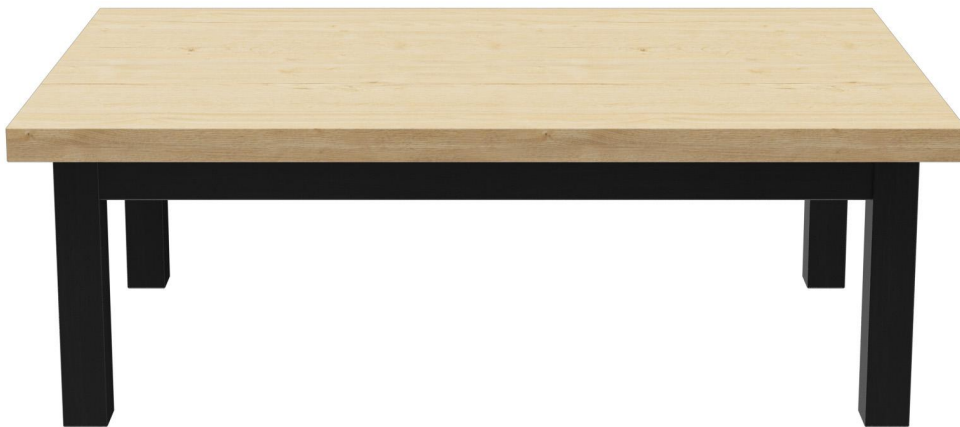

## COUCHTISCH DUNIA

Schlicht, klassisch und universell einsetzbar ist Dunia. Das Modell ist als Couchtisch, Esstisch, halbhoher Tisch und Stehtisch in unterschiedlichen Größen verfügbar. Das Gestell aus massivem Buchenholz ist in den Beiztönen Nußbaum, Meranobraun und Schwarz erhältlich. Der Esstisch und Stehtisch ist zusätzlich in Eiche natur verfügbar. Es kann mit verschiedenen Tischplatten kombiniert werden - sodass sich Dunia in moderne wie klassische Gastronomieambiente einfügt. Die halbhohen Tische und Stehtische können optional mit einem Edelstahlfußsteg ausgestattet werden.

### Produktdetails

Artikelnummer: 101D6Y

Produkt aus nachhaltigem Holz: ja

Modell: Dunia

Produktart: Couchtisch

Gestellmaterial: Buche

Gestellfarbe: schwarz gebeizt und lackiert

Fußart: 120 x 68

Montagestatus: nicht montiert

Tischplattentiefe: 80 cm

Tischplattenmaterial: Duro Style (Wabenkernplatte mit HPL)

Tischplattenfarbe: eiche rustikal

Kantenstärke: 48 mm

Tischplattenstärke: 48 mm

Größe Tischgestell: 120 cm x 68 cm (LxB)

### Technische Daten

Artikelnummer: 101D6Y

Modell: Dunia

Produktart: Couchtisch

Einsatzbereich: Indoor

Höhe: 45.8 cm

Breite: 130 cm

Tiefe: 80 cm