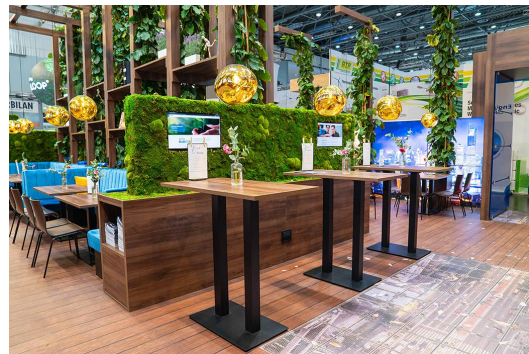

STEHTISCH KERST