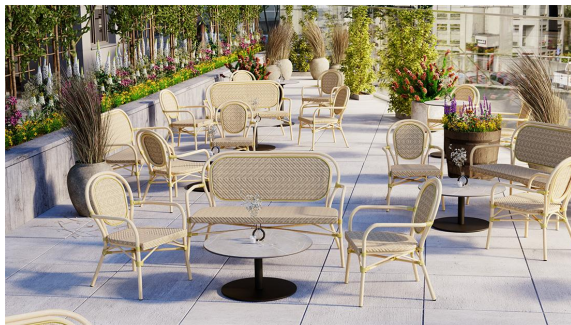

Kerst Slim ist als Esstisch, Couchtisch oder Loungetisch einsetzbar und damit flexibel für unterschiedliche Zonen im Objekt- und Gastronomiebereich. Das Esstisch-Gestell ist wahlweise in schwarz pulverbeschichtetem Stahl oder in matt gebürstetem Edelstahl erhältlich, der Couchtisch kommt in matt gebürstetem Edelstahl. Für die Tischplattenaufnahme stehen ein Standard-Top und eine spezielle Ausführung für Glasplatten zur Verfügung. Zusätzlich gibt es einen schwarzen Fuß mit abgerundeten Ecken, der dem Tisch eine softere, moderne Anmutung gibt. Ideal kombinierbar ist Kerst Slim mit den Tischplatten Ercus A, Compact Slim A, Sendo A und Zaila.

Technische Daten

Artikelnummer:	101CCN
Modell:	Kerst Slim
Produktart:	Couchtisch
Einsatzbereich:	Outdoor
Höhe:	37 cm
Breite:	43 cm
Gewicht:	23.2 kg
Nicht geeignet für:	Schwimmbäder

COUCHTISCH KERST SLIM