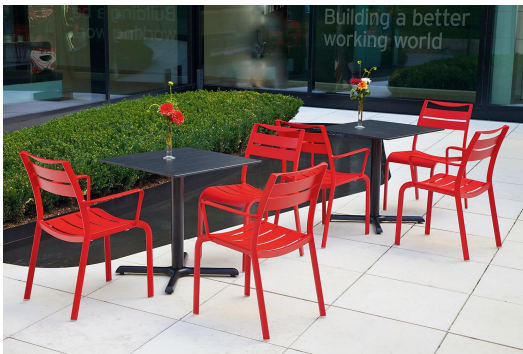

ESSTISCH KINA

Ein schlichter Allrounder ist der Tisch Kina mit seinem geraden Zehenfuß. Zum schwarz lackierten Stahlgestell können verschiedene Tischplatten kombiniert werden. Kina ist in Esstisch- oder Stehtischhöhe erhältlich, mit FLAT-Technologie ausgestattet und für den Indoor- ebenso wie für den Outdoor-Einsatz geeignet. Die hydraulisch gelagerten Bodengleiter des FLAT Systems passen sich automatisch an Bodenunebenheiten an und sorgen so für einen sicheren Stand – wackelnde Tische gehören der Vergangenheit an. Das patentierte System reagiert sofort auf den Untergrund und garantiert eine stabile Positionierung des Tisches.

- witterungsbeständig und pflegeleicht durch Pulverbeschichtung
- robustes und standsicheres Stahlgestell
- wackelfrei dank flexibler Bodenausgleichssysteme

381,00 €

ESSTISCH KINA

Deine gewählte Variante

Einsatzbereich: Outdoor

Höhe: 75 cm

Breite: 70 cm

Tiefe: 70 cm

Gewicht: 22.8 kg

Tischplattenbreite: 70 cm

ESSTISCH KINA

ESSTISCH KINA