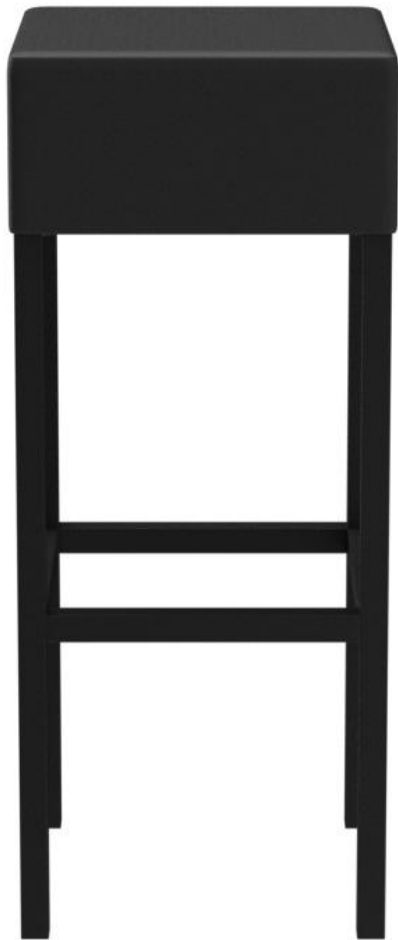

# BARHOCKER **TIM**

Ecken und Kanten verleihen dem Hocker Tim seinen besonderen Charme. Durch sein geradliniges Design ist das Outdoormodell universell einsetzbar. Das Gestell besteht aus schwarz pulverbeschichtetem Aluminium; das Polster ist mit Silvertex-Kunstleder in Beige-Grau oder Schwarz bezogen.

### Produktdetails

Artikelnummer:	101A0N
Modell:	Tim
Produktart:	Barhocker
Gestellmaterial:	Aluminium
Gestellfarbe:	schwarz pulverbeschichtet
Sitzmaterial:	Kunstleder Silvertex
Sitzfarbe:	schwarz
Bodengleiter:	Kunststoff inklusive
Montagestatus:	nicht montiert

### Technische Daten

Artikelnummer:	101A0N
Modell:	Tim
Produktart:	Barhocker
Einsatzbereich:	Outdoor
Sitzhöhe:	80 cm
Sitzbreite:	34 cm
Sitztiefe:	34 cm
Gewicht:	4 kg