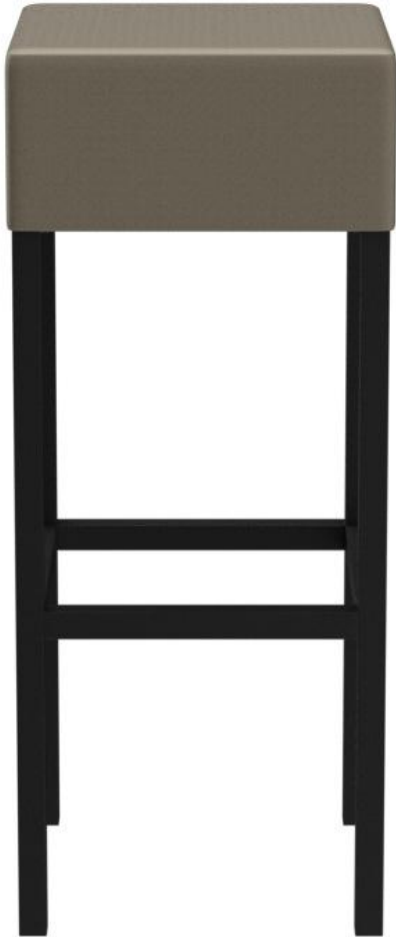

## BARHOCKER **TIM**

Ecken und Kanten verleihen dem Hocker Tim seinen besonderen Charme. Durch sein geradliniges Design ist das Outdoormodell universell einsetzbar. Das Gestell besteht aus schwarz pulverbeschichtetem Aluminium; das Polster ist mit Silvertex-Kunstleder in Beige-Grau oder Schwarz bezogen.

### Produktdetails

Artikelnummer:	1019W5
Modell:	Tim
Produktart:	Barhocker
Gestellmaterial:	Aluminium
Gestellfarbe:	schwarz pulverbeschichtet
Sitzmaterial:	Kunstleder Silvertex
Sitzfarbe:	beigegrau
Bodengleiter:	Kunststoff inklusive
Montagestatus:	nicht montiert

### Technische Daten

Artikelnummer:	1019W5
Modell:	Tim
Produktart:	Barhocker
Einsatzbereich:	Outdoor
Sitzhöhe:	80 cm
Sitzbreite:	34 cm
Sitztiefe:	34 cm
Gewicht:	4 kg