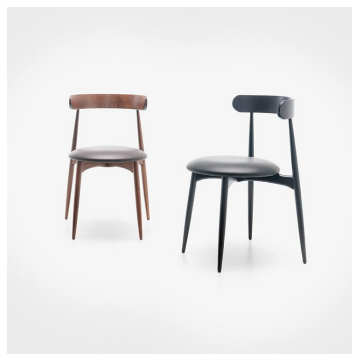

STUHL FRANKA