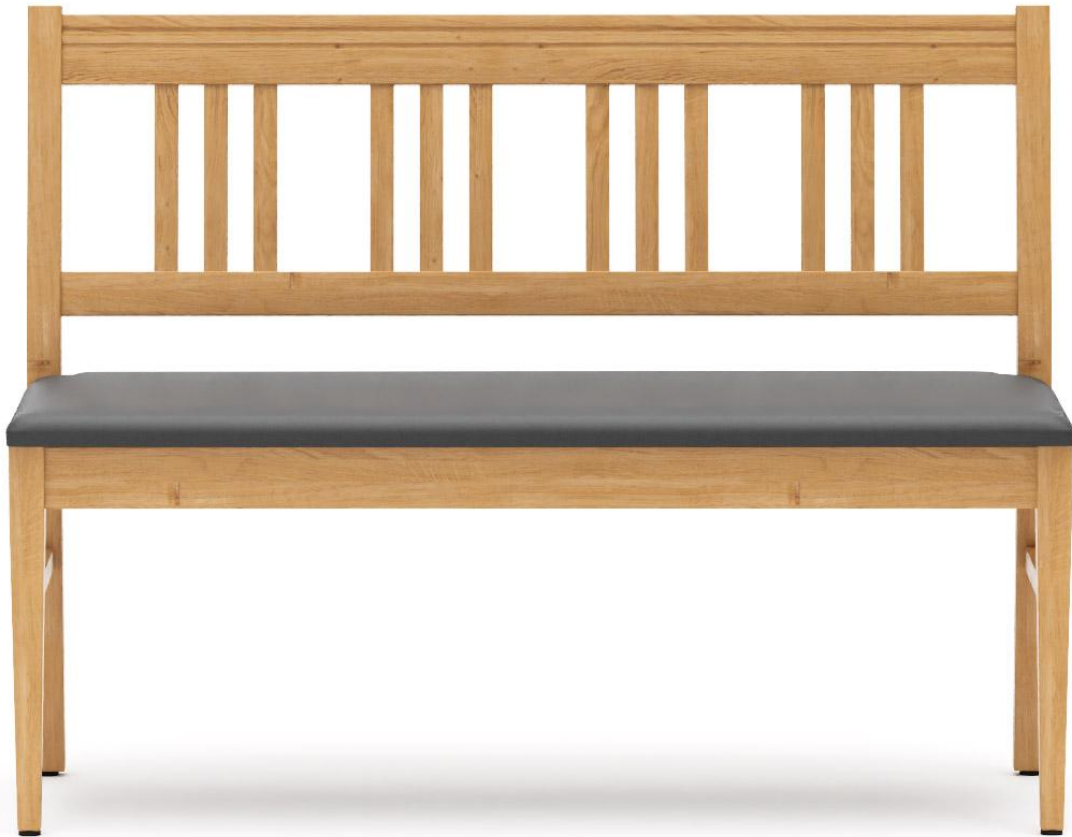

EINZELELEMENT 120 CM WOLFRAM B

Nutzen Sie ihre Räumlichkeiten effektiver mit unserem rustikalen Banksystem Wolfram B. Vielfältig einsetzbar und platzsparend. Ideal für den Indoor-Bereich von Gastronomen. Das personalisierbare Banksystem besteht aus einem 80 cm Element, 120 cm Element und einem Eckelement. Die Bank besteht aus Eiche und ist transparent lackiert um die natürliche Farbe des Holzes zur Geltung zu bringen. Wolfram B ist ebenfalls Teil der Stoffkollektion und somit in zahlreichen Farb- und Stoffvariationen erhältlich.

509,00 €

EINZELELEMENT 120 CM WOLFRAM B

Deine gewählte Variante

Produktdetails

Artikelnummer:	1017L1
Modell:	Wolfram B
Produktart:	Einzelelement 120 cm
Gestellmaterial:	Eiche
Gestellfarbe:	natur transparent lackiert
Sitzmaterial:	Kunstleder Parotega
Sitzfarbe:	anthrazit
Bodengleiter:	Kunststoff inklusive
Montagestatus:	nicht montiert
Produziert in Deutschland oder Europa:	ja
Polster können neu gepolstert/ersetzt werden:	ja

Technische Daten

Artikelnummer:	1017L1
Modell:	Wolfram B
Produktart:	Einzelelement 120 cm
Einsatzbereich:	Indoor
Höhe:	91 cm
Sitzhöhe:	48.5 cm
Breite:	120 cm
Sitzbreite:	120 cm
Tiefe:	52 cm
Sitztiefe:	42 cm
Gewicht:	17.6 kg
Nicht geeignet für:	Gebirgs-, Meeres-, Wüstenklima oder Schwimmbäder