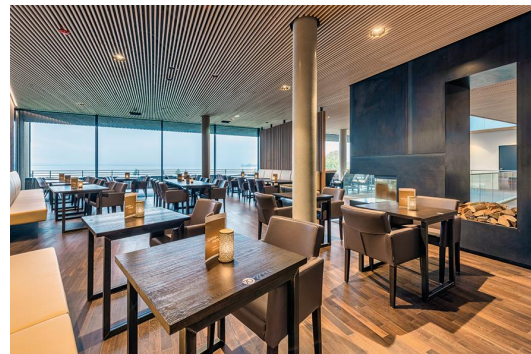

ESSTISCH RICKON