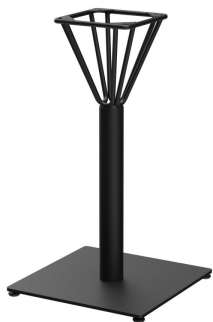

ESSTISCH KURUS