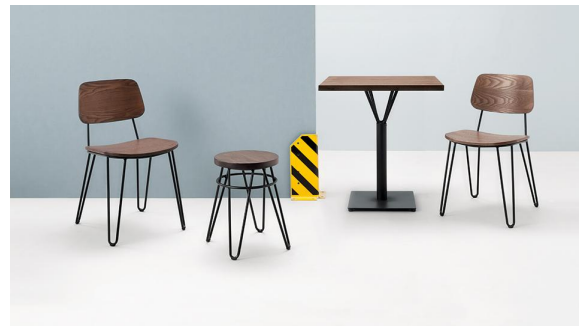

ESSTISCH KURUS