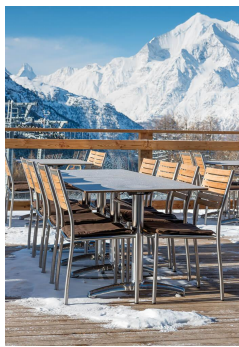

ESSTISCH KENAN