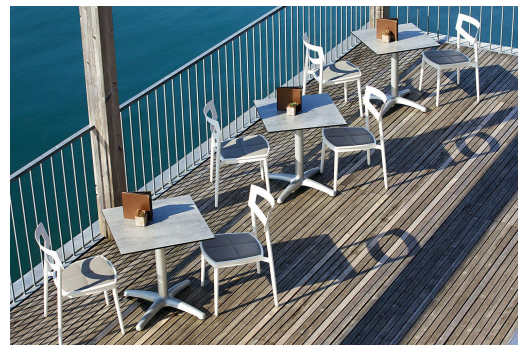

Elegant wirkt der Tisch Kenan mit seinem leicht gebogenen Zehenfuß. Das Aluminiumgestell ist in den Ausführungen Alu poliert, Silber oder Schwarz sowie in Esstisch- oder Stehtischhöhe erhältlich; die Tischplatte ist frei wählbar. Kenan ist für den Indoor- ebenso wie für den Outdoor-Einsatz geeignet, mit FLAT-Technologie oder verstellbaren Bodengleitern erhältlich und kann zusätzlich mit einem Kippmechanismus zum platzparenden Verstauen ausgestattet werden.

139,00 €

ESSTISCH KENAN

Deine gewählte Variante

Produktdetails

Artikelnummer:	100AZR
Modell:	Kenan
Produktart:	Esstisch
Gestellmaterial:	Aluminium
Gestellfarbe:	silber pulverbeschichtet
Fußart:	4-Zeher
Bodengleiter:	Flat-Technologie
Montagestatus:	nicht montiert
Kantenstärke:	0 mm
Tischplattenstärke:	0 mm
Aufnahmetop:	Standard
Größe Tischgestell:	Zentral Einzelsäule

Technische Daten

Artikelnummer:	100AZR
Modell:	Kenan
Produktart:	Esstisch
Einsatzbereich:	Outdoor
Höhe:	73 cm
Breite:	53 cm
Gewicht:	7.9 kg
Nicht geeignet für:	Meeresklima oder Schwimmbäder

ESSTISCH KENAN